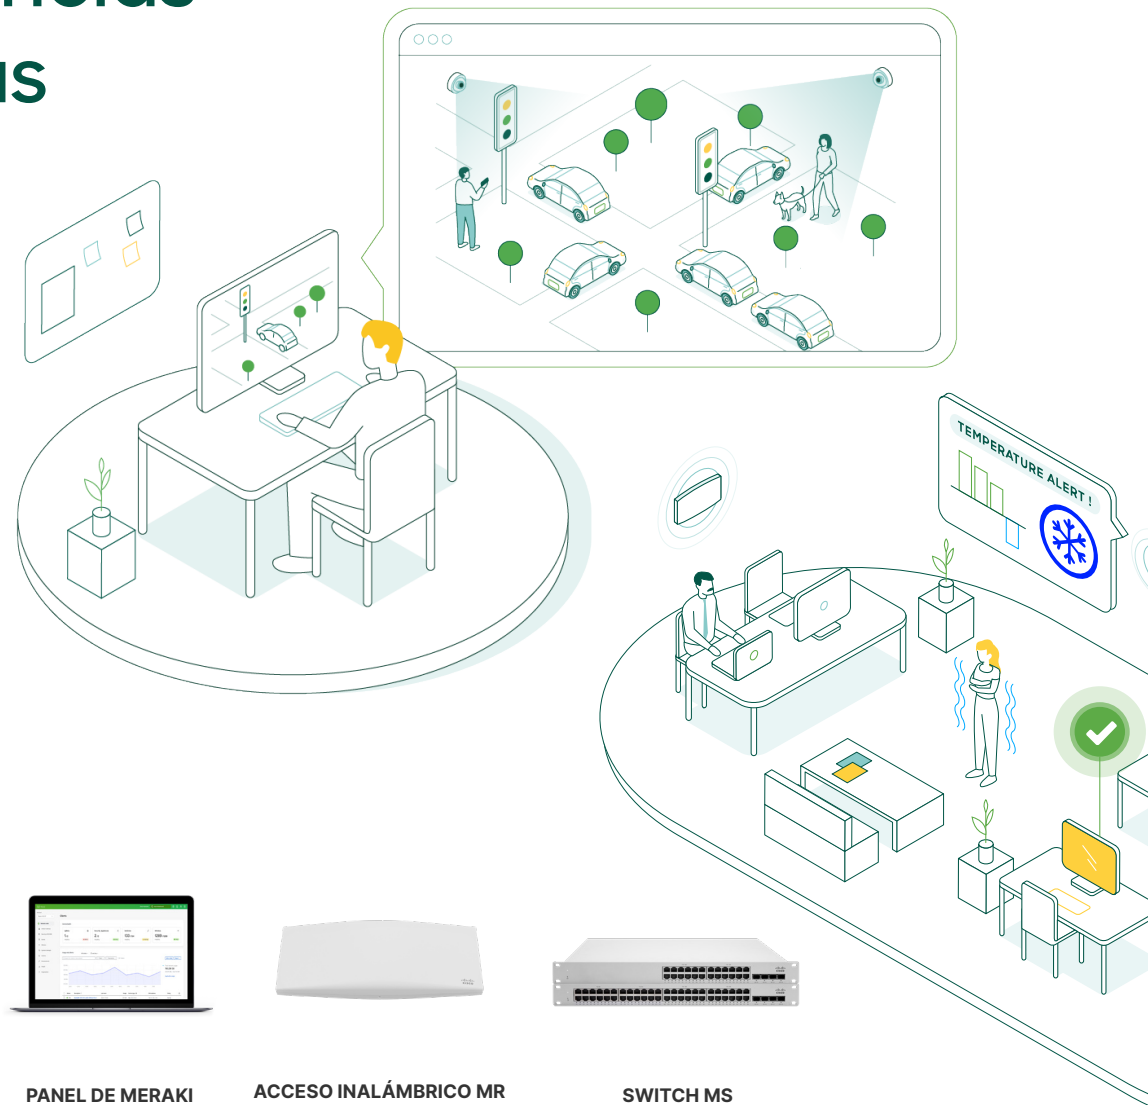

Proporciona experiencias inteligentes y seguras

INTELIGENCIA Y SEGURIDAD FÍSICAS

- Utiliza el seguimiento y el análisis de la afluencia y el transporte en la planificación urbana
- Maximiza el uso del espacio con la planificación y gestión espacial del edificio (por ejemplo, identificando salas de reuniones abiertas)
- Asegura las zonas y proporciona conocimiento de la situación para proteger los edificios gubernamentales, así como a los empleados y ciudadanos
- Detecta los riesgos medioambientales y reacciona ante ellos

PRODUCTOS DESTACADOS

CÁMARA INTELIGENTE MV

MERCADO DE API

PANEL DE MERAKI

ACCESO INALÁMBRICO MR

SWITCH MS