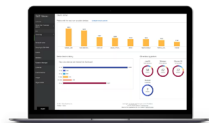

MERAKI SYSTEMS
MANAGER (SM)